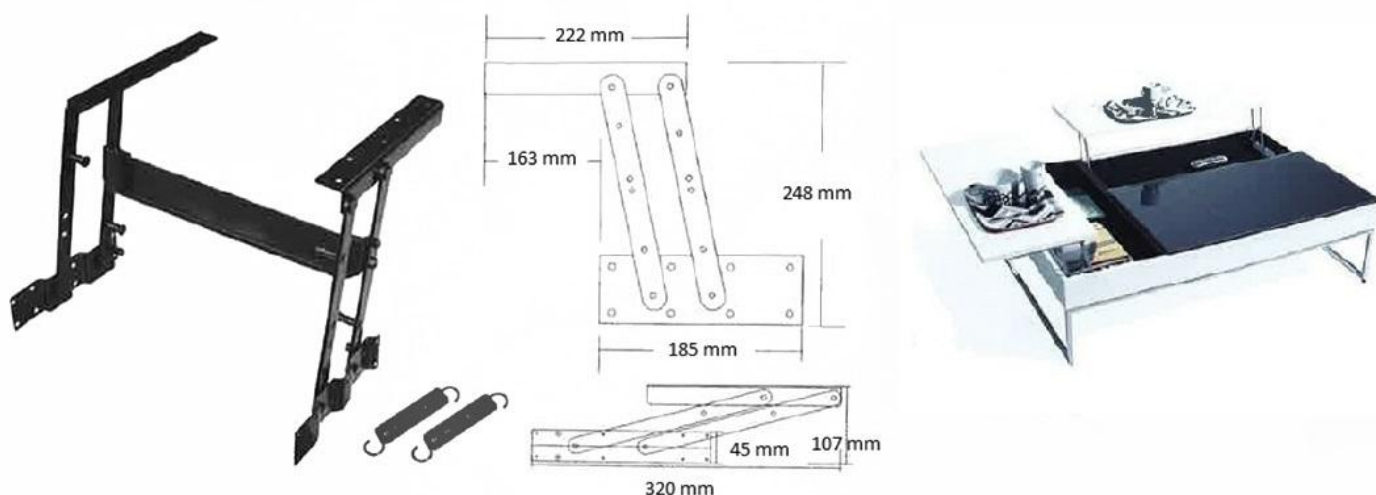

MA TABLE RELEVABLE

La référence pour créer votre table

2017

MECANISME DE LEVAGE POUR TABLE BASSE

LIFT UP COFFEE TABLE MECHANISM

Construisez votre table basse avec plateau relevable
Faites-vous une soirée plateau-télé ou travaillez sur votre PC depuis le canapé et optimisez votre espace salon. Et pour cela, pas besoin d'être un grand bricoleur!

M 05 - L'INTERMEDIAIRE

Le modèle possédant 3 paliers sécurisés pour choisir la hauteur de votre plateau selon vos envies. Très forte stabilité

M 08 - LE CLASSIQUE EFFICACE

Le modèle le plus connu et présentant un faible encombrement, le mécanisme de référence

M 09 - LE PLUS GRAND

Le modèle offrant les plus grands déplacements verticaux et horizontaux, idéal pour les tables basses "basses". Le "grand frère" du M04

M 03: ACROSS BOARDS & TUBES

Permet d'homogénéiser le levage du plateau