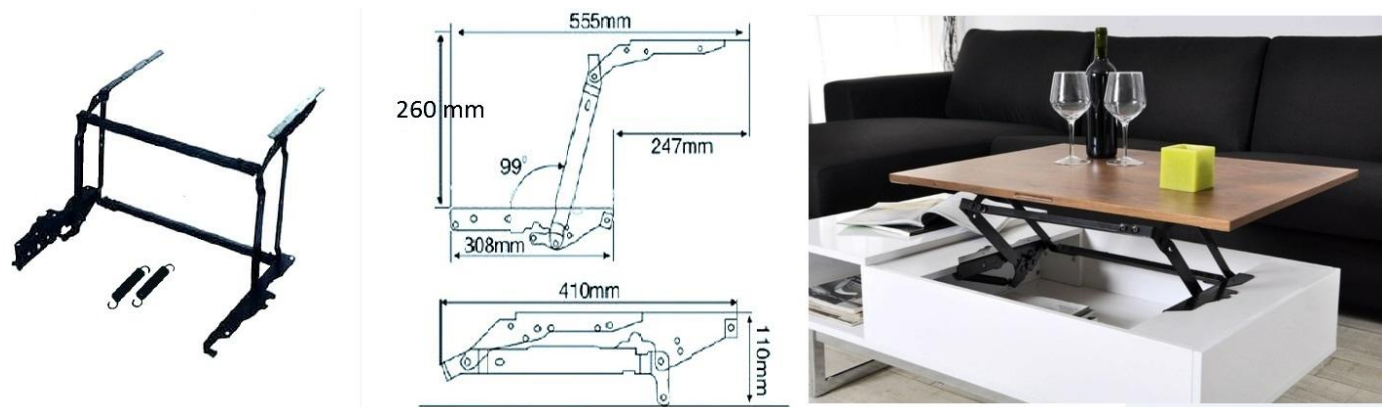

MA TABLE RELEVABLE

La référence pour créer votre table

2017

MECANISME DE LEVAGE POUR TABLE BASSE

LIFT UP COFFEE TABLE MECHANISM

Construisez votre table basse avec plateau relevable
Faites-vous une soirée plateau-télé ou travaillez sur votre PC depuis le canapé et optimisez votre espace salon. Et pour cela, pas besoin d'être un grand bricoleur!

M 05 - L'INTERMEDIAIRE

Le modèle possédant 3 paliers sécurisés pour choisir la hauteur de votre plateau selon vos envies. Très forte stabilité

M 08 - LE CLASSIQUE EFFICACE

Le modèle le plus connu et présentant un faible encombrement, le mécanisme de référence

M 09 - LE PLUS GRAND

Le modèle offrant les plus grands déplacements verticaux et horizontaux, idéal pour les tables basses "basses". Le "grand frère" du M04

M 03: ACROSS BOARDS & TUBES

Permet d'homogénéiser le levage du plateau