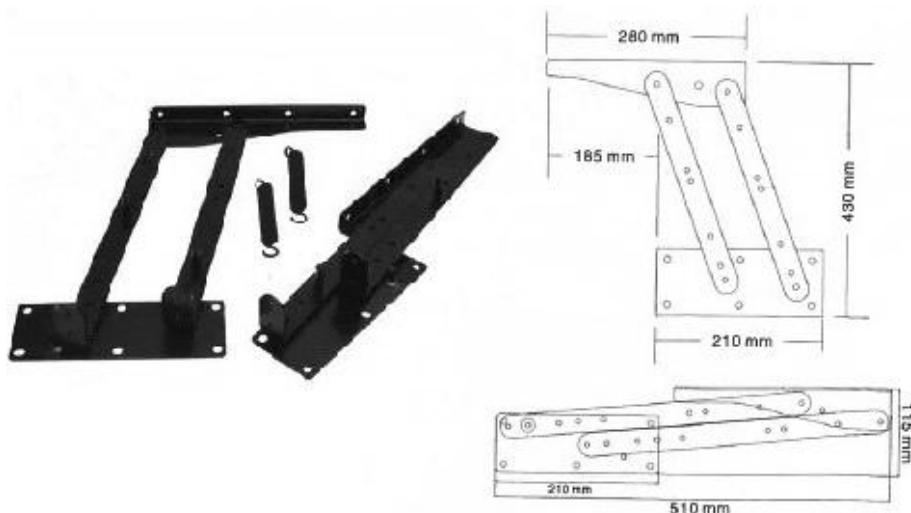

M 05 - L'INTERMEDIAIRE

Le modèle possédant 3 paliers sécurisés pour choisir la hauteur de votre plateau selon vos envies. Très forte stabilité

M 08 - LE CLASSIQUE EFFICACE

Le modèle le plus connu et présentant un faible encombrement, le mécanisme de référence

M 09 - LE PLUS GRAND

Le modèle offrant les plus grands déplacements verticaux et horizontaux, idéal pour les tables basses "basses". Le "grand frère" du M04

M 03: ACROSS BOARDS & TUBES

Permet d'homogénéiser le levage du plateau

To homogenize the movement of the top plate

Mécanisme Mechanism	Barre type "Carré" Tubes	Barre type "Plat" Across Boards
M 04	32cm/45cm/47.5cm/60cm/80cm	32cm/45cm/47.5cm/60cm/80cm
M 05	32cm/45cm/47.5cm/60cm/80cm Possibilité d'installer 2 barres de type « carré » (en partie haute et basse du mécanisme) Possibility to install 2 tubes (on the top and the bottom of mechanism)	32cm/45cm/47.5cm/60cm/80cm
M 09	32cm/45cm/47.5cm/60cm/80cm	32cm/45cm/47.5cm/60cm/80cm