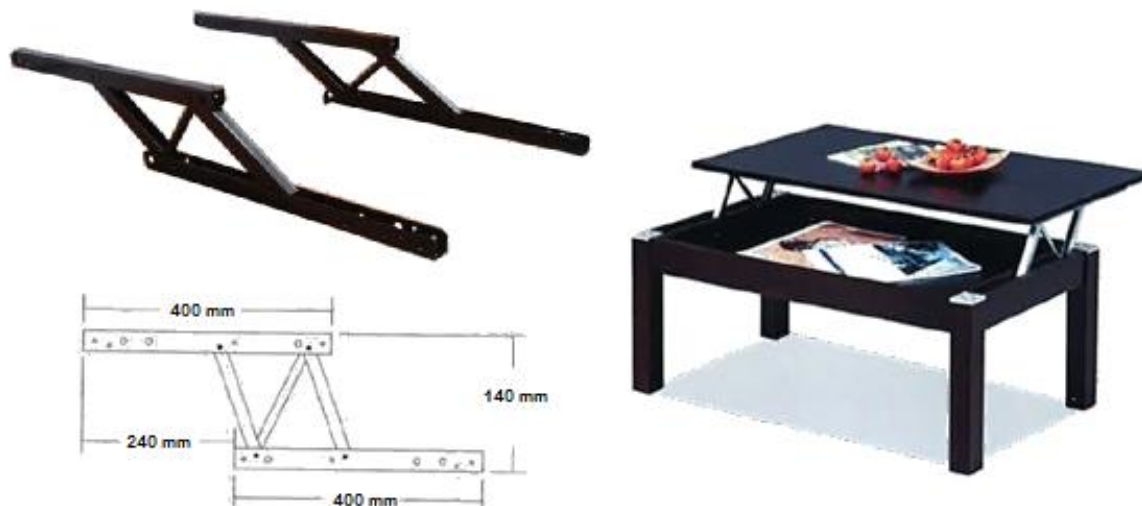

MA TABLE RELEVABLE

La référence pour créer votre table

2017

MECANISME DE LEVAGE POUR TABLE BASSE

LIFT UP COFFEE TABLE MECHANISM

Construisez votre table basse avec plateau relevable
Faites-vous une soirée plateau-télé ou travaillez sur votre PC depuis le canapé et optimisez votre espace salon. Et pour cela, pas besoin d'être un grand bricoleur!

M 05 - L'INTERMEDIAIRE

Le modèle possédant 3 paliers sécurisés pour choisir la hauteur de votre plateau selon vos envies. Très forte stabilité

M 08 - LE CLASSIQUE EFFICACE

Le modèle le plus connu et présentant un faible encombrement, le mécanisme de référence

M 09 - LE PLUS GRAND

Le modèle offrant les plus grands déplacements verticaux et horizontaux, idéal pour les tables basses "basses". Le "grand frère" du M04

M 03: ACROSS BOARDS & TUBES

Permet d'homogénéiser le levage du plateau